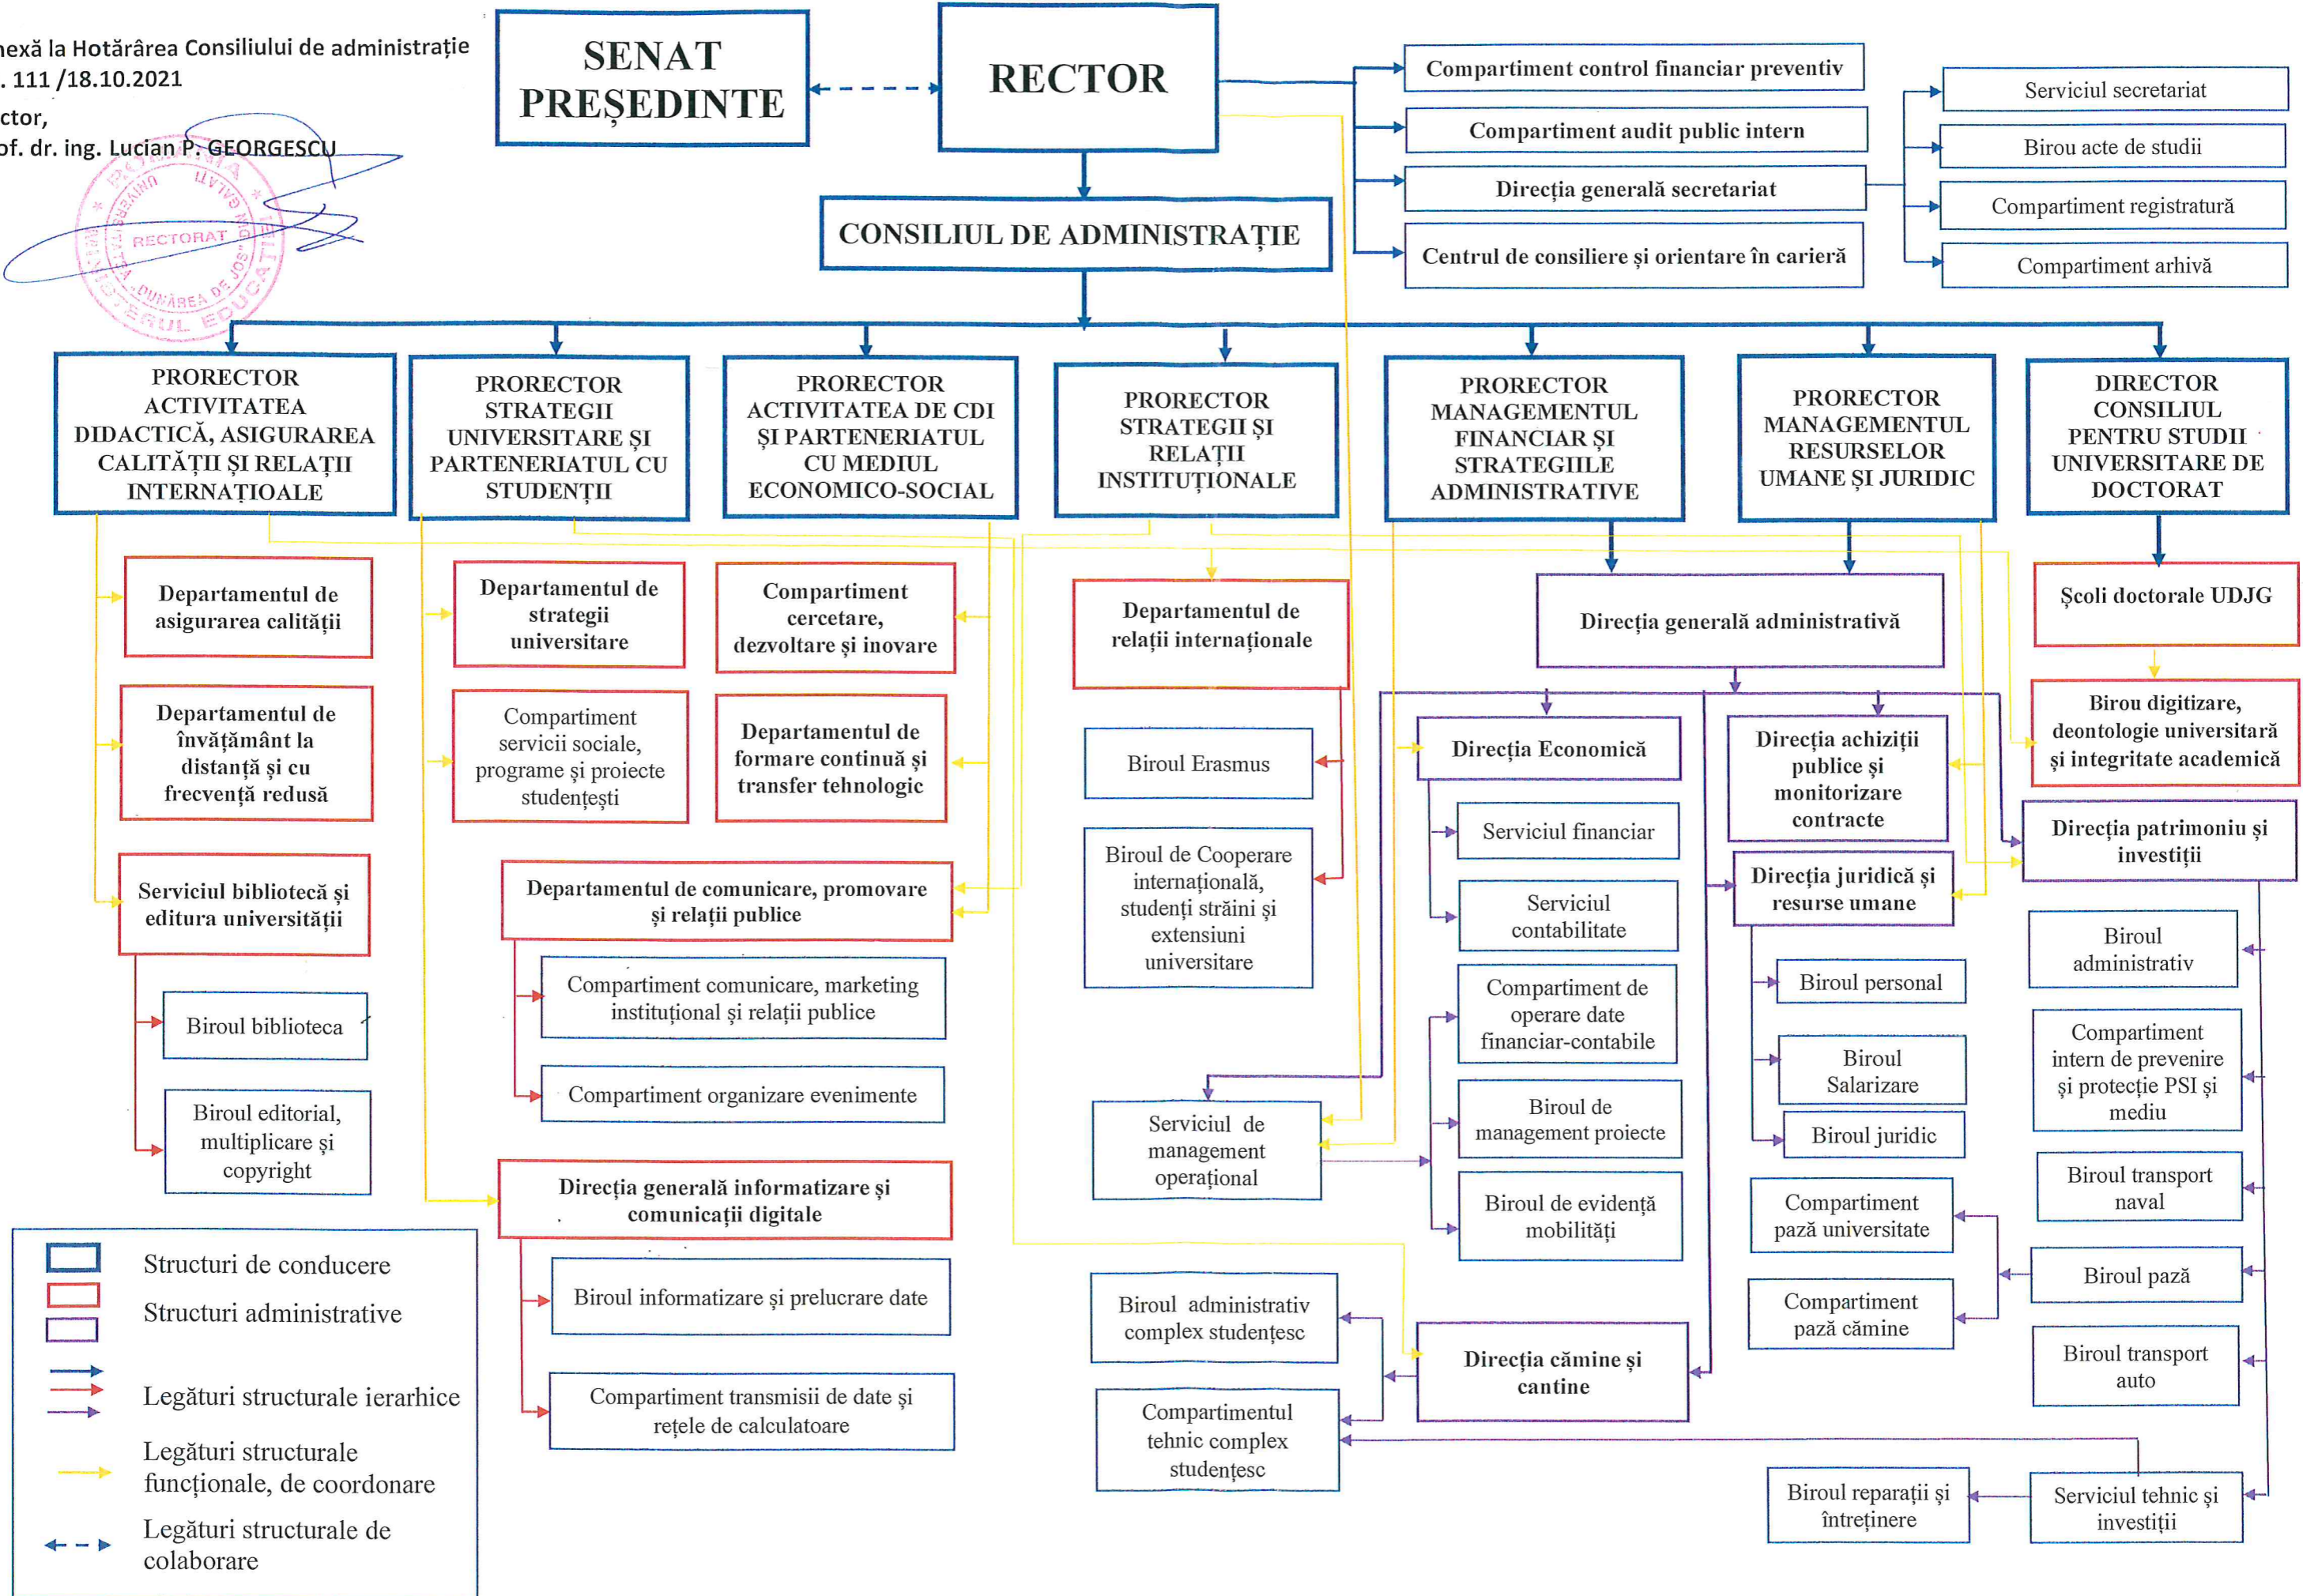

# Organigrama administrativă a Universității „Dunărea de Jos” din Galați

Anexă la Hotărârea Consiliului de administrație nr. 111 /18.10.2021

Rector,  
Prof. dr. ing. Lucian P. GEORGESCU

- Structuri de conducere
- Structuri administrative
- Structuri de conducere
- Legături structurale ierarhice
- Legături structurale funcționale, de coordonare
- Legături structurale funcționale, de coordonare
- ↔ Legături structurale de colaborare