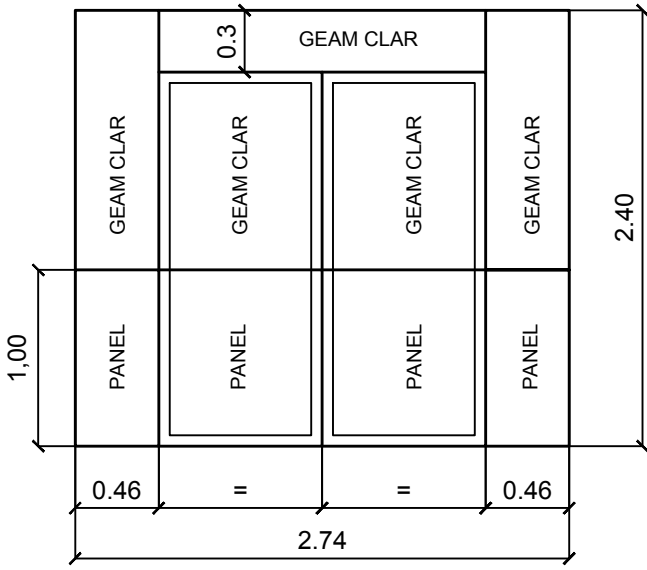

U 1

USA INTRARE = 2 buc. (2 canate)
culoare alb

U 2

USA PAZA = 1 buc. (1 canat)
culoare alb

U 3 + F 3

USA ADMINISTRATIE = 1BUC.
(1canat) culoare alb

U 4 (parter)

USA URGENTA = 1 buc. (1 canat)
culoare alb

U 4 (et. 1, et. 2, et. 3)

PANOU = 3 buc.
culoare alb

U 5 (et. 1, et. 2, et. 3)

USA SALA FORTA + LECTURA = 3buc.
(2 canate) culoare alb

U 5 (parter)

USA MAGAZIE = 1buc.
(2 canate) culoare alb

U 6

USA HOL = 4 buc
(2 canate) culoare alb

U 7

USA SCARA = 4 buc.
(2 canate) culoare alb

U 8

USA BALCON = 4 buc.
(2 canate) culoare alb