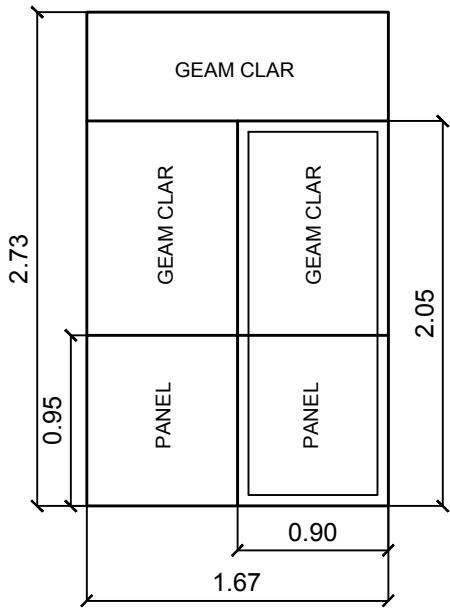

U 1

USA INTRARE = 2 buc. (2 canate)
culoare alb

U 2

USA PAZA = 1 buc. (1 canat)
culoare alb

U 3 + F 3

USA ADMINISTRATIE = 1BUC.
(1canat) culoare alb

U 4 (parter)

USA URGENTA = 1 buc. (1 canat)
culoare alb

U 4 (et. 1, et. 2, et. 3)

PANOU = 3 buc.
culoare alb

U 5 (et. 1, et. 2, et. 3)

USA SALA FORTA + LECTURA = 3buc.
(2 canate) culoare alb

U 5 (parter)

USA MAGAZIE = 1buc.
(2 canate) culoare alb

U 6

USA HOL = 4 buc
(2 canate) culoare alb

U 7

USA SCARA = 4 buc.
(2 canate) culoare alb

U 8

USA BALCON = 4 buc.
(2 canate) culoare alb