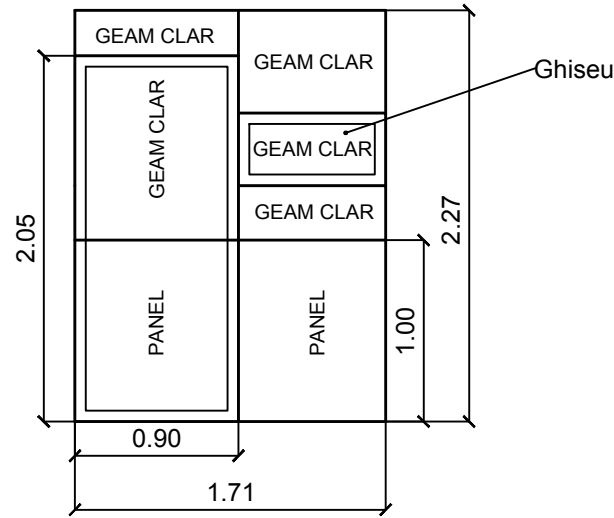

U 1

USA INTRARE = 2 buc. (2 canate)
culoare alb

U 2

USA PAZA = 1 buc. (1 canat)
culoare alb

U 3 + F 3

USA ADMINISTRATIE = 1BUC.
(1canat) culoare alb

U 4 (parter)

USA URGENTA = 1 buc. (1 canat)
culoare alb

U 4 (et. 1, et. 2, et. 3)

PANOU = 3 buc.
culoare alb

U 5 (et. 1, et. 2, et. 3)

USA SALA FORTA + LECTURA = 3buc.
(2 canate) culoare alb

U 5 (parter)

USA MAGAZIE = 1buc.
(2 canate) culoare alb

U 6

USA HOL = 4 buc
(2 canate) culoare alb

U 7

USA SCARA = 4 buc.
(2 canate) culoare alb

U 8

USA BALCON = 4 buc.
(2 canate) culoare alb