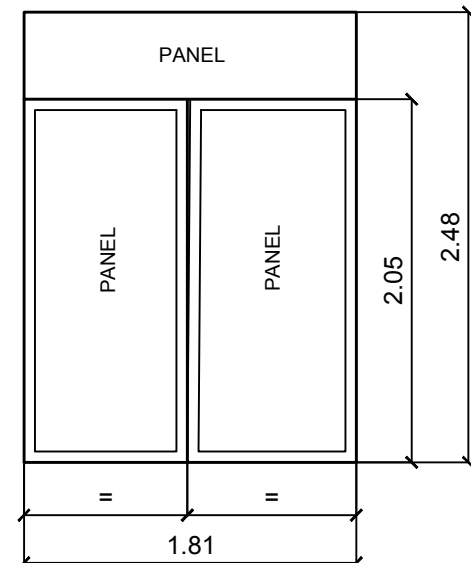

U 1

USA INTRARE = 2 buc. (2 canate)
culoare alb

U 2

USA PAZA = 1 buc. (1 canat)
culoare alb

U 3 + F 3

USA ADMINISTRATIE = 1BUC.
(1canat) culoare alb

U 4 (parter)

USA URGENTA = 1 buc. (1 canat)
culoare alb

U 4 (et. 1, et. 2, et. 3)

PANOU = 3 buc.
culoare alb

U 5 (et. 1, et. 2, et. 3)

USA SALA FORTA + LECTURA = 3buc.
(2 canate) culoare alb

U 5 (parter)

USA MAGAZIE = 1buc.
(2 canate) culoare alb

U 6

USA HOL = 4 buc
(2 canate) culoare alb

U 7

USA SCARA = 4 buc.
(2 canate) culoare alb

U 8

USA BALCON = 4 buc.
(2 canate) culoare alb