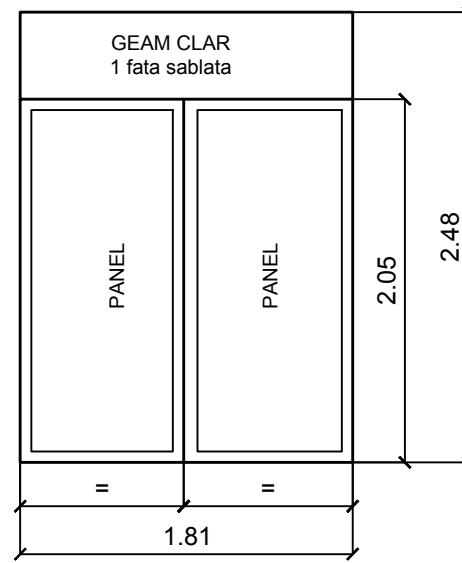

U 1

USA INTRARE = 2 buc. (2 canate)
culoare alb

U 2

USA PAZA = 1 buc. (1 canat)
culoare alb

U 3 + F 3

USA ADMINISTRATIE = 1BUC.
(1canat) culoare alb

U 4 (parter)

USA URGENTA = 1 buc. (1 canat)
culoare alb

U 4 (et. 1, et. 2, et. 3)

PANOU = 3 buc.
culoare alb

U 5 (et. 1, et. 2, et. 3)

USA SALA FORTA + LECTURA = 3buc.
(2 canate) culoare alb

U 5 (parter)

USA MAGAZIE = 1buc.
(2 canate) culoare alb

U 6

USA HOL = 4 buc
(2 canate) culoare alb

U 7

USA SCARA = 4 buc.
(2 canate) culoare alb

U 8

USA BALCON = 4 buc.
(2 canate) culoare alb