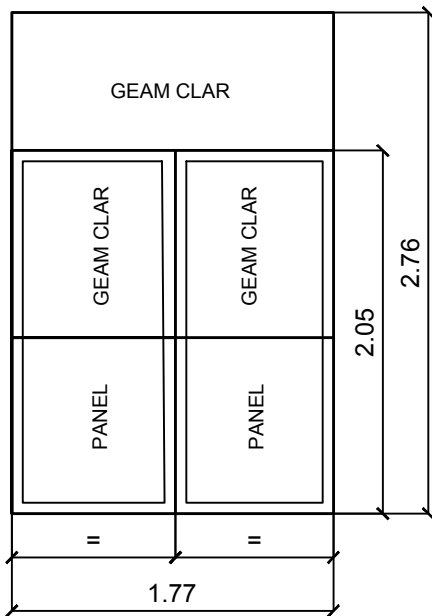

U 1

USA INTRARE = 2 buc. (2 canate)
culoare alb

U 2

USA PAZA = 1 buc. (1 canat)
culoare alb

U 3 + F 3

USA ADMINISTRATIE = 1BUC.
(1canat) culoare alb

U 4 (parter)

USA URGENTA = 1 buc. (1 canat)
culoare alb

U 4 (et. 1, et. 2, et. 3)

PANOU = 3 buc.
culoare alb

U 5 (et. 1, et. 2, et. 3)

USA SALA FORTA + LECTURA = 3buc.
(2 canate) culoare alb

U 5 (parter)

USA MAGAZIE = 1buc.
(2 canate) culoare alb

U 6

USA HOL = 4 buc
(2 canate) culoare alb

U 7

USA SCARA = 4 buc.
(2 canate) culoare alb

U 8

USA BALCON = 4 buc.
(2 canate) culoare alb