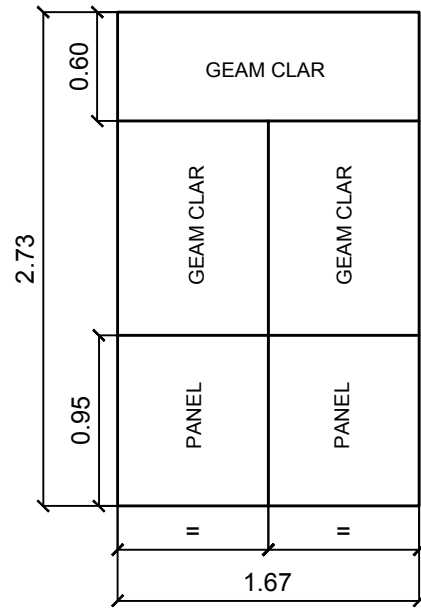

U 1

USA INTRARE = 2 buc. (2 canate)
culoare alb

U 2

USA PAZA = 1 buc. (1 canat)
culoare alb

U 3 + F 3

USA ADMINISTRATIE = 1BUC.
(1canat) culoare alb

U 4 (parter)

USA URGENTA = 1 buc. (1 canat)
culoare alb

U 4 (et. 1, et. 2, et. 3)

PANOU = 3 buc.
culoare alb

U 5 (et. 1, et. 2, et. 3)

USA SALA FORTA + LECTURA = 3buc.
(2 canate) culoare alb

U 5 (parter)

USA MAGAZIE = 1buc.
(2 canate) culoare alb

U 6

USA HOL = 4 buc
(2 canate) culoare alb

U 7

USA SCARA = 4 buc.
(2 canate) culoare alb

U 8

USA BALCON = 4 buc.
(2 canate) culoare alb