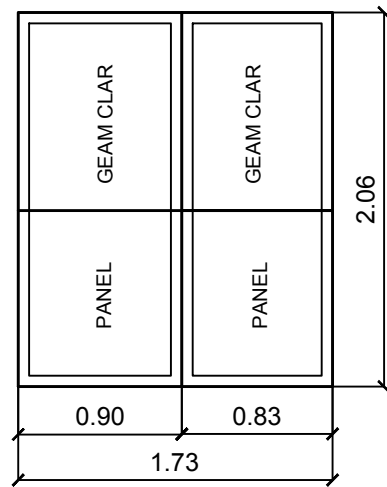

U 1

USA INTRARE = 2 buc. (2 canate)
culoare alb

U 2

USA PAZA = 1 buc. (1 canat)
culoare alb

U 3 + F 3

USA ADMINISTRATIE = 1BUC.
(1canat) culoare alb

U 4 (parter)

USA URGENTA = 1 buc. (1 canat)
culoare alb

U 4 (et. 1, et. 2, et. 3)

PANOU = 3 buc.
culoare alb

U 5 (et. 1, et. 2, et. 3)

USA SALA FORTA + LECTURA = 3buc.
(2 canate) culoare alb

U 5 (parter)

USA MAGAZIE = 1buc.
(2 canate) culoare alb

U 6

USA HOL = 4 buc
(2 canate) culoare alb

U 7

USA SCARA = 4 buc.
(2 canate) culoare alb

U 8

USA BALCON = 4 buc.
(2 canate) culoare alb