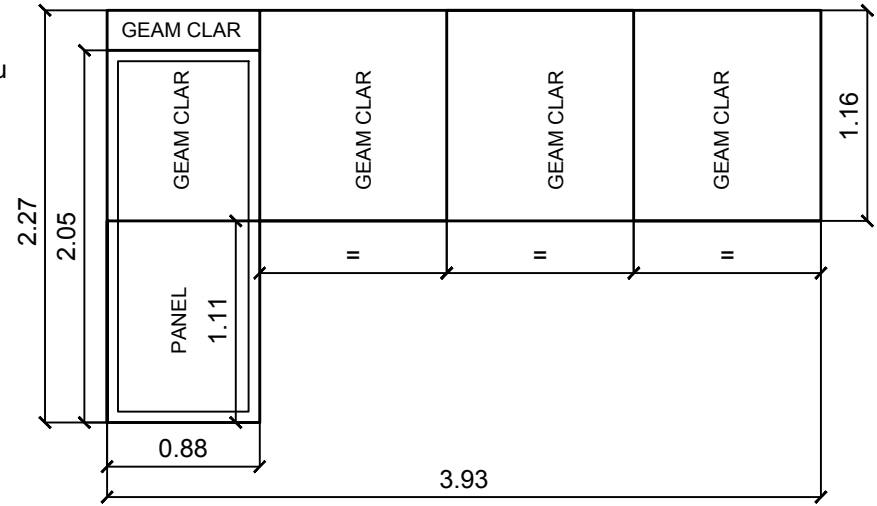

U 1

USA INTRARE = 2 buc. (2 canate)
culoare alb

U 2

USA PAZA = 1 buc. (1 canat)
culoare alb

U 3 + F 3

USA ADMINISTRATIE = 1BUC.
(1canat) culoare alb

U 4 (parter)

USA URGENTA = 1 buc. (1 canat)
culoare alb

U 4 (et. 1, et. 2, et. 3)

PANOU = 3 buc.
culoare alb

U 5 (et. 1, et. 2, et. 3)

USA SALA FORTA + LECTURA = 3buc.
(2 canate) culoare alb

U 5 (parter)

USA MAGAZIE = 1buc.
(2 canate) culoare alb

U 6

USA HOL = 4 buc
(2 canate) culoare alb

U 7

USA SCARA = 4 buc.
(2 canate) culoare alb

U 8

USA BALCON = 4 buc.
(2 canate) culoare alb